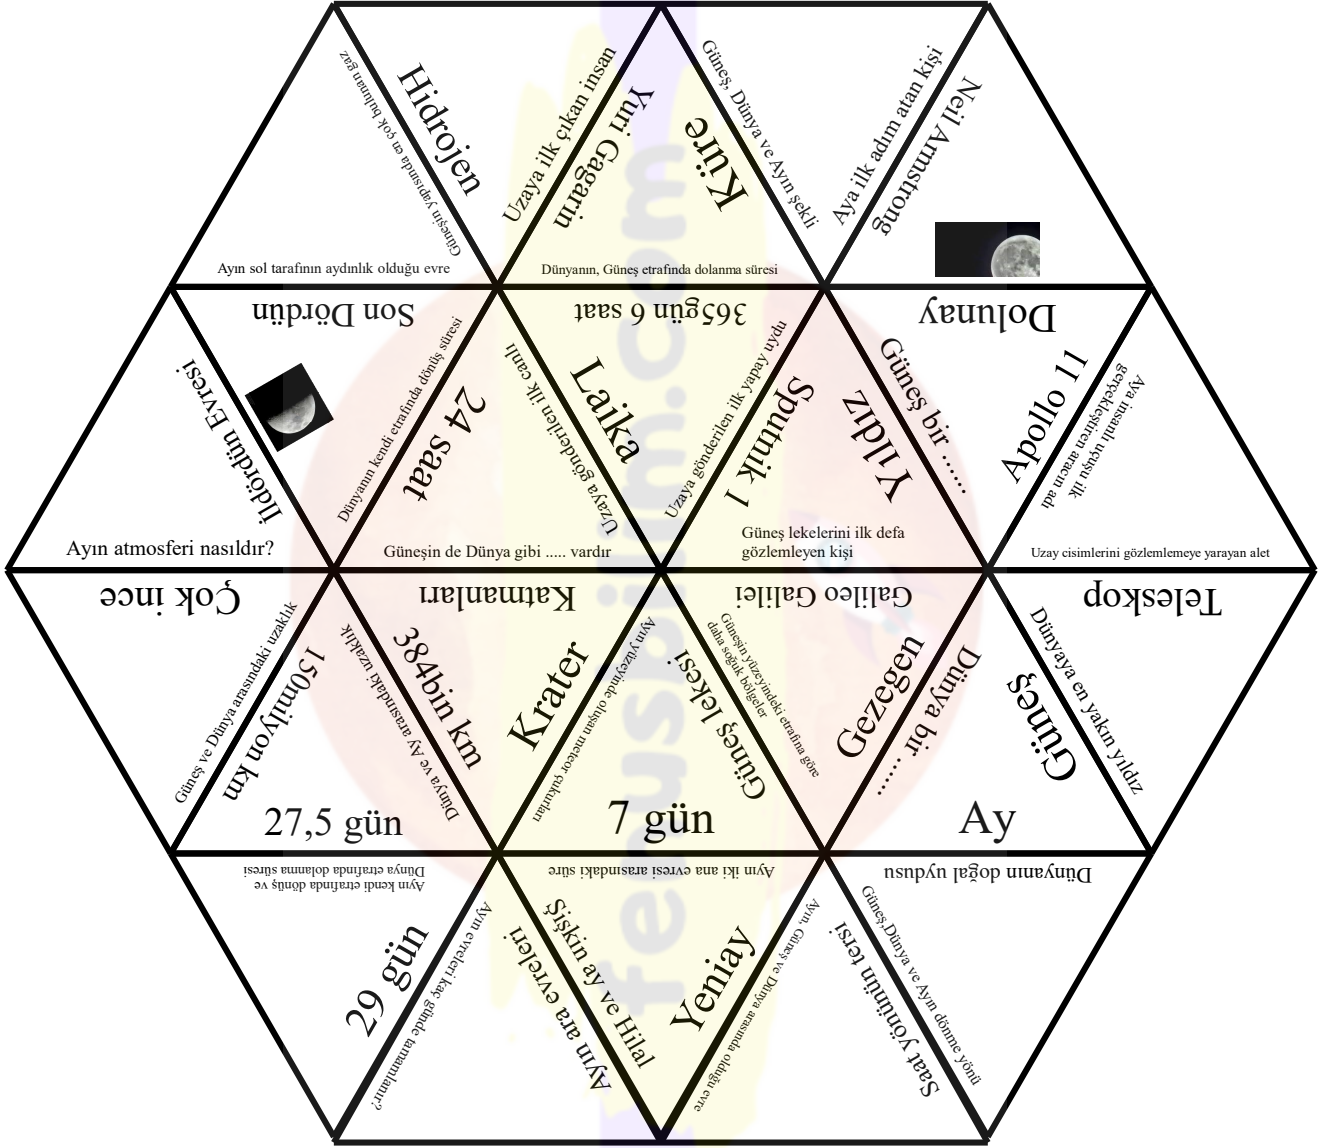

CEVAP ANAHTARI